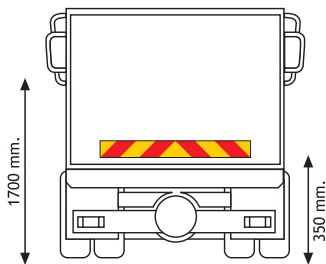

Fig. 1

Fig. 1: Kit 2 pannelli autocarro
Kit 2 truck panels

Fig. 2

Fig. 2: Kit 4 pannelli autocarro
Kit 4 truck panels

Fig. 3

Fig. 3: Pannello autocarro
One truck panel

Pannelli autocarro portata ≥ 3.500 Kg.  Truck panels ≥ 3.500 Kg.	Pannelli alluminio / Aluminium panels				Autoadesivo* / Self-adhesive
	\blacktriangledown 0,8 mm.	\blacktriangledown 1 mm.	\blacktriangledown 1,2 mm.	\blacktriangledown 2 mm.	
Fig. 1	Cod. 90044	Cod. 90054	Cod. 90084	Cod. 90070	Cod. 99201
Fig. 2	Cod. 90042	Cod. 90052	Cod. 90085	Cod. 90081	Cod. 99202
Fig. 3	-	Cod. 90097	Cod. 90087	Cod. 90075	Cod. 99203