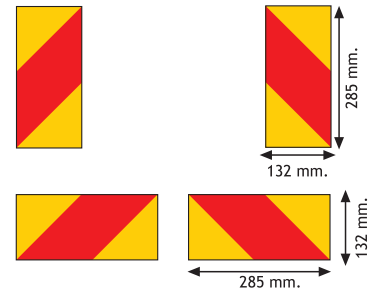

Fig. 1

Fig. 1: Kit 2 pannelli autocarro
Kit 2 truck panels

Fig. 2

Fig. 2: Kit 4 pannelli autocarro
Kit 4 truck panels

Fig. 3

Fig. 3: Pannello autocarro
One truck panel

Pannelli autocarro portata ≥ 3.500 Kg.  Truck panels ≥ 3.500 Kg.	Pannelli alluminio / Aluminium panels				Autoadesivo* / Self-adhesive
	\blacktriangledown 0,8 mm.	\blacktriangledown 1 mm.	\blacktriangledown 1,2 mm.	\blacktriangledown 2 mm.	
Fig. 1	Cod. 90044	Cod. 90054	Cod. 90084	Cod. 90070	Cod. 99201
Fig. 2	Cod. 90042	Cod. 90052	Cod. 90085	Cod. 90081	Cod. 99202
Fig. 3	-	Cod. 90097	Cod. 90087	Cod. 90075	Cod. 99203