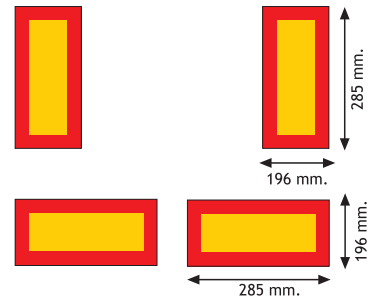

Pannelli rimorchio portata \geq 3.500 Kg.  Trailer panels \geq 3.500 Kg.	Pannelli alluminio / Aluminium panels				Autoadesivo* / Self-adhesive
	∇ 0,8 mm.	∇ 1 mm.	∇ 1,2 mm.	∇ 2 mm.	
Fig. 4	Cod. 90043	Cod. 90053	Cod. 90083	Cod. 90069	Cod. 99211
Fig. 5	Cod. 90041	Cod. 90051	Cod. 90089	Cod. 90082	Cod. 99212
Fig. 6	-	Cod. 90098	Cod. 90091	Cod. 90077	Cod. 99213

* Prodotto autoadesivo solo per estero
* Only available for export

Fig. 4

Fig. 4: Kit 2 pannelli rimorchio
Kit 2 trailer panels

Fig. 5

Fig. 5: Kit 4 pannelli rimorchio
Kit 4 trailer panels

Fig. 6

Fig. 6: Pannello rimorchio
One trailer panel