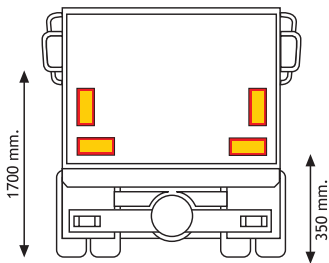

Fig. 5

Riflettente/Riflettente - Reflecting/Reflecting

Pannelli rimorchio portata $\geq$ 3.500 Kg. Trailer panels $\geq$ 3.500 Kg.	Pannelli alluminio Aluminium panels				Autoadesivo * Self-adhesive
	∇ 0,8 mm.	∇ 1 mm.	∇ 1,2 mm.	∇ 2 mm.	
Fig. 4	Cod. 90171	Cod. 90174	Cod. 90096	Cod. 90177	Cod. 99214
Fig. 5	Cod. 90172	Cod. 90175	Cod. 90090	Cod. 90178	Cod. 99215
Fig. 6	-	Cod. 90176	Cod. 90092	Cod. 90179	Cod. 99216

Riflettente/Fluorescente - Reflecting/Fluorescent

Pannelli rimorchio portata $\geq$ 3.500 Kg. Trailer panels $\geq$ 3.500 Kg.	Pannelli alluminio Aluminium panels				Autoadesivo * Self-adhesive
	∇ 0,8 mm.	∇ 1 mm.	∇ 1,2 mm.	∇ 2 mm.	
Fig. 4	Cod. 90180	Cod. 90183	Cod. 90093	Cod. 90188	Cod. 99217
Fig. 5	Cod. 90181	Cod. 90184	Cod. 90186	Cod. 90189	Cod. 99218
Fig. 6	-	Cod. 90185	Cod. 90187	Cod. 9019 0	Cod. 99219

* Prodotto autoadesivo solo per estero
* Only available for export