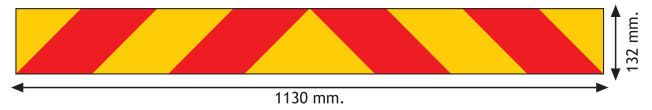

Fig. 1

Fig. 1: Kit 2 pannelli autocarro
Kit 2 truck panels

Fig. 2

Fig. 2: Kit 4 pannelli autocarro
Kit 4 truck panels

Fig. 3

Fig. 3: Pannello autocarro
One truck panel

Pannelli autocarro portata ≥ 3.500 Kg.  Truck panels ≥ 3.500 Kg.	Pannelli alluminio / Aluminium panels				Autoadesivo* / Self-adhesive
	\blacktriangledown 0,8 mm.	\blacktriangledown 1 mm.	\blacktriangledown 1,2 mm.	\blacktriangledown 2 mm.	
Fig. 1	Cod. 90044	Cod. 90054	Cod. 90084	Cod. 90070	Cod. 99201
Fig. 2	Cod. 90042	Cod. 90052	Cod. 90085	Cod. 90081	Cod. 99202
Fig. 3	-	Cod. 90097	Cod. 90087	Cod. 90075	Cod. 99203