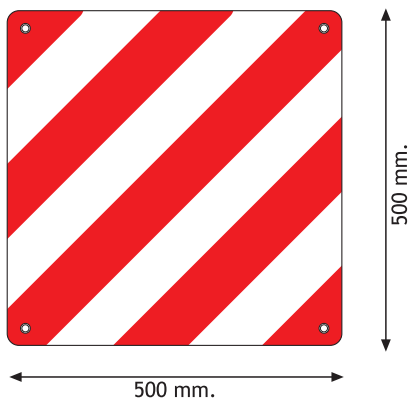

Cod. 90034 Pannello alluminio 500x500x1 mm. in pellicola classe 1 con angoli arrotondati e con 4 fori rivettati.
Aluminium panel 500x500x1 mm. film class 1 with four riveted holes and rounded corner.