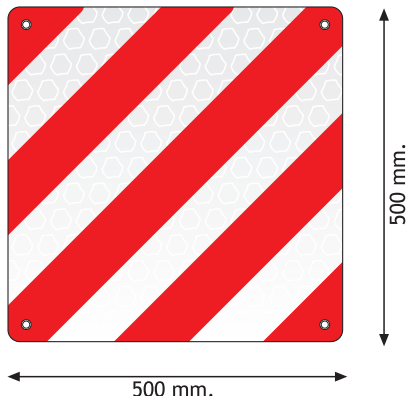

Tipo italiano/Italian type

Cod. 90079 Pannello alluminio 500x500 ± 1 mm.
Aluminium panel 500x500 ± 1 mm.