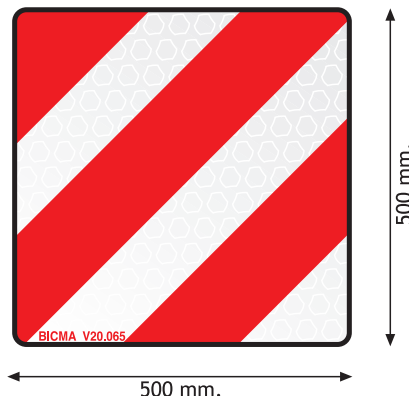

Tipo spagnolo/Spanish type

Cod. 90068 Pannello alluminio 500x500 ± 1,4 mm.
Aluminium panel 500x500 ± 1,4 mm.