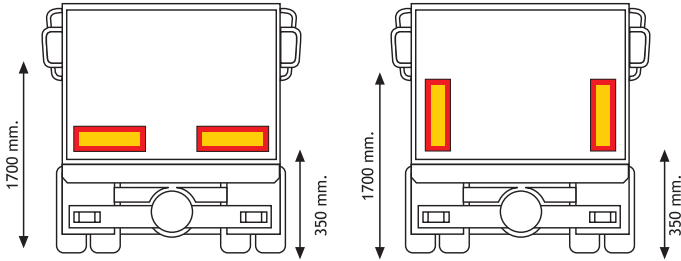

Fig. 4

Riflettente/Riflettente - Reflecting/Reflecting

Pannelli rimorchio portata $\geq$ 3.500 Kg. Trailer panels $\geq$ 3.500 Kg.	Pannelli alluminio Aluminium panels				Autoadesivo * Self-adhesive
	∇ 0,8 mm.	∇ 1 mm.	∇ 1,2 mm.	∇ 2 mm.	
Fig. 4	Cod. 90171	Cod. 90174	Cod. 90096	Cod. 90177	Cod. 99214
Fig. 5	Cod. 90172	Cod. 90175	Cod. 90090	Cod. 90178	Cod. 99215
Fig. 6	-	Cod. 90176	Cod. 90092	Cod. 90179	Cod. 99216

Riflettente/Fluorescente - Reflecting/Fluorescent

Pannelli rimorchio portata $\geq$ 3.500 Kg. Trailer panels $\geq$ 3.500 Kg.	Pannelli alluminio Aluminium panels				Autoadesivo * Self-adhesive
	∇ 0,8 mm.	∇ 1 mm.	∇ 1,2 mm.	∇ 2 mm.	
Fig. 4	Cod. 90180	Cod. 90183	Cod. 90093	Cod. 90188	Cod. 99217
Fig. 5	Cod. 90181	Cod. 90184	Cod. 90186	Cod. 90189	Cod. 99218
Fig. 6	-	Cod. 90185	Cod. 90187	Cod. 9019 0	Cod. 99219

* Prodotto autoadesivo solo per estero
* Only available for export