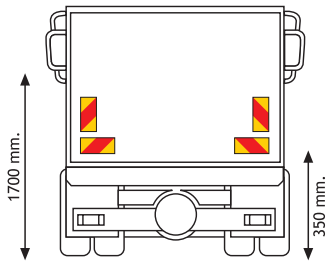

Fig. 1

Fig. 1: Kit 2 pannelli autocarro
Kit 2 truck panels

Fig. 2

Fig. 2: Kit 4 pannelli autocarro
Kit 4 truck panels

Fig. 3

Fig. 3: Pannello autocarro
One truck panel

Pannelli autocarro portata ≥ 3.500 Kg.  Truck panels ≥ 3.500 Kg.	Pannelli alluminio / Aluminium panels				Autoadesivo* / Self-adhesive
	\blacktriangledown 0,8 mm.	\blacktriangledown 1 mm.	\blacktriangledown 1,2 mm.	\blacktriangledown 2 mm.	
Fig. 1	Cod. 90044	Cod. 90054	Cod. 90084	Cod. 90070	Cod. 99201
Fig. 2	Cod. 90042	Cod. 90052	Cod. 90085	Cod. 90081	Cod. 99202
Fig. 3	-	Cod. 90097	Cod. 90087	Cod. 90075	Cod. 99203