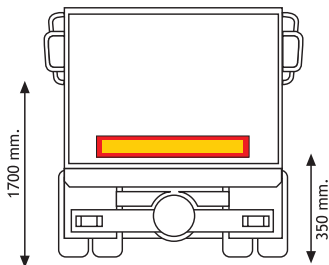

Fig. 6

Riflettente/Riflettente - Reflecting/Reflecting

Pannelli rimorchio portata $\geq$ 3.500 Kg. Trailer panels $\geq$ 3.500 Kg.	Pannelli alluminio Aluminium panels				Autoadesivo * Self-adhesive
	∇ 0,8 mm.	∇ 1 mm.	∇ 1,2 mm.	∇ 2 mm.	
Fig. 4	Cod. 90171	Cod. 90174	Cod. 90096	Cod. 90177	Cod. 99214
Fig. 5	Cod. 90172	Cod. 90175	Cod. 90090	Cod. 90178	Cod. 99215
Fig. 6	-	Cod. 90176	Cod. 90092	Cod. 90179	Cod. 99216

Riflettente/Fluorescente - Reflecting/Fluorescent

Pannelli rimorchio portata $\geq$ 3.500 Kg. Trailer panels $\geq$ 3.500 Kg.	Pannelli alluminio Aluminium panels				Autoadesivo * Self-adhesive
	∇ 0,8 mm.	∇ 1 mm.	∇ 1,2 mm.	∇ 2 mm.	
Fig. 4	Cod. 90180	Cod. 90183	Cod. 90093	Cod. 90188	Cod. 99217
Fig. 5	Cod. 90181	Cod. 90184	Cod. 90186	Cod. 90189	Cod. 99218
Fig. 6	-	Cod. 90185	Cod. 90187	Cod. 9019 0	Cod. 99219

* Prodotto autoadesivo solo per estero
* Only available for export