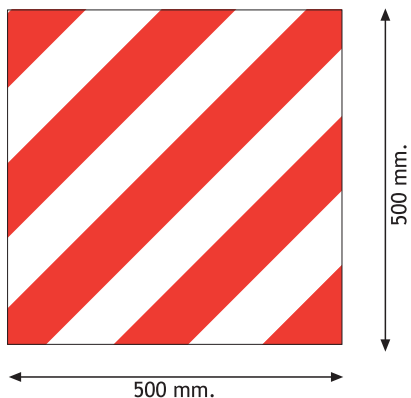

Pannelli per carichi sporgenti tipo Benelux

Rear reflecting panels for protruding loads Benelux type

Cod. 90032 Pannello alluminio 500x500x1 mm. in pellicola rossa classe 1 con bianco coprente.
Aluminium panel 500x500x1 mm. red film class 1 and white mat ink.