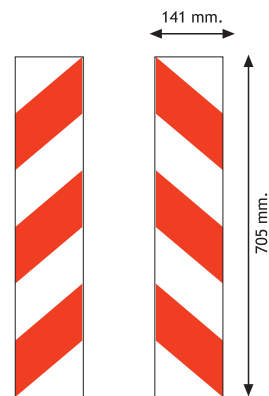

Cod. 99522 Kit 2 pz. sinistro e destro
Kit 2 pcs. left + right