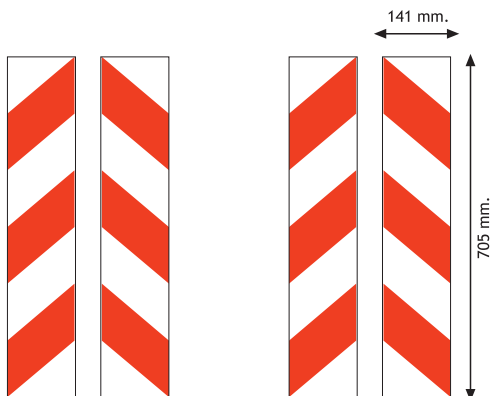

Segnali di sicurezza per veicoli e container a norme DIN 67520 Teil 2

Vehicle and container identifying markings in conformity with DIN 67520 Teil 2

Cod. 99521 Kit 8 pz. 4 sinistri e 4 destri
Kit 8 pcs. 4 left + 4 right