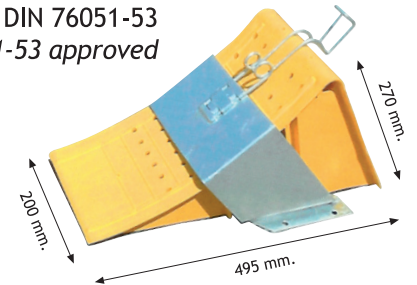

**Cod. 71022** Banda sinistra per sponde idrauliche  
*Left liftflag for hydraulic tailgates*

**Cod. 71023** Banda destra per sponde idrauliche con supporto alluminio  
*Right liftflag for hydraulic tailgates with aluminium support*

**Cod. 71024** Banda sinistra per sponde idrauliche con supporto alluminio  
*Left liftflag for hydraulic tailgates with aluminium support*

**Cod. 71025** Kit banda destra e sinistra per sponde idrauliche con supp. alluminio  
*Kit right and left liftflags for hydraulic tailgates with aluminium support*

**Cod. 70090** Triangolo auto ferma astuccio 430x65x35 mm.  
*Warning triangle box 430x65x35 mm.*

**Cod. 95805** Zoccolo / Wheel chock  
**Cod. 95806** Zoccolo + supporto  
*Wheel chock + holder*

Zoccolo fermacamion DIN 76051-53  
*Wheel chock DIN 76051-53 approved*