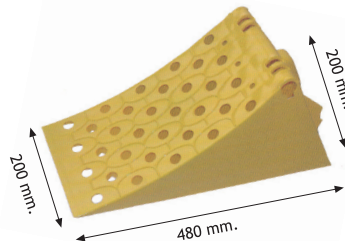

Cod. 95805 Zoccolo / Wheel chock
Cod. 95806 Zoccolo + supporto
Wheel chock + holder

Zoccolo fermacamion DIN 76051-53
Wheel chock DIN 76051-53 approved