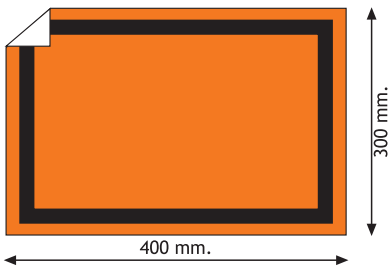

Fig. 30

Fig. 31

Fig. 32

Fig. 30	Cod. 90111	Tabella fissa in alluminio TIR 400x250 mm. \pm 1 mm. <i>TIR panel 400x250 mm. aluminium \pm 1 mm.</i>
Fig. 31	Cod. 90112	Tabella TIR pieghevole verticale 400x250 mm. \pm 1 mm. in alluminio <i>TIR vertical folding device 400x250 mm. aluminium \pm 1 mm.</i>
Fig. 32	Cod. 90116	Tabella TIR pieghevole orizzontale 400x250 mm. \pm 1 mm. in alluminio <i>TIR horizontal folding device 400x250 mm. aluminium \pm 1 mm.</i>

Cod. 99311 Pellicola adesiva conto proprio 330x160 mm. PVC rosso
Self-adhesive for owner's load red PVC 330x160 mm.

Contrassegni per veicoli

Identifying marks for vehicles

Adesivo Self-adhesive	Con supporto alluminio ± 1 mm. With alumi- nium support ± 1 mm.	Con supporto alluminio piegh. ± 2 mm. With vertical folding alumi- nium support ± 2 mm.	
Derrate deperibili - lettera "a" fondo verde scritta nera 500x400 mm. <i>Agricultural load - green self-adhesive letter "a" 500x400 mm.</i>	Cod. 99619	Cod. 90117	Cod. 90118
Derrate deperibili - lettera "d" fondo verde scritta nera 500x400 mm. <i>Perishable load - green self-adhesive letter "d" 500x400 mm.</i>	Cod. 99620	Cod. 90119	Cod. 90120
Rifiuti - lettera "R" fondo giallo scritta nera 400x400 mm. <i>Waste material - yellow self-adhesive letter "R" 400x400 mm.</i>	Cod. 99621	Cod. 90113	Cod. 90114
Rifiuti - lettera "R" fondo giallo scritta nera 150x150 mm. <i>Waste material - yellow self-adhesive letter "R" 150x150 mm.</i>	Cod. 99622	-	-